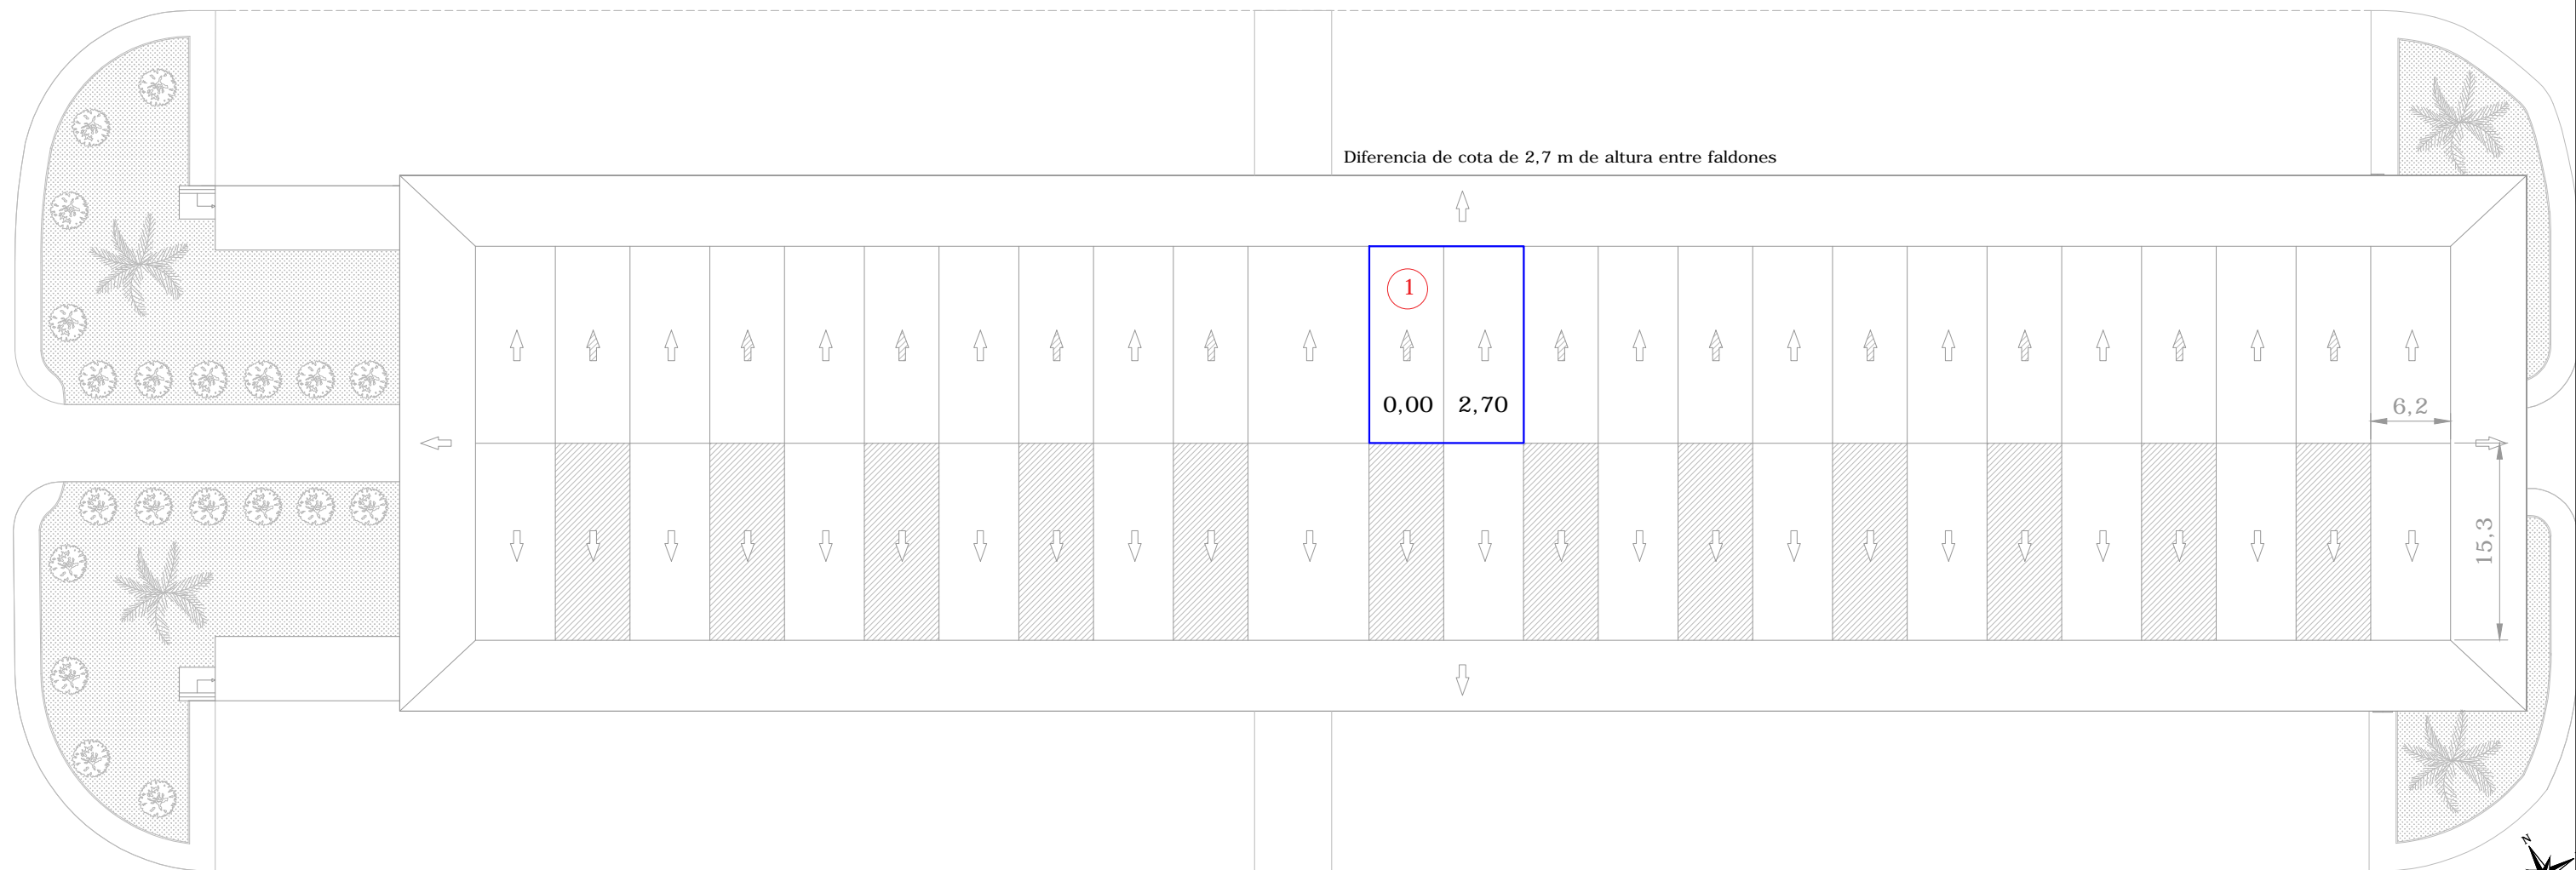

PLANTA

SECCIÓN

— Sobre cubierta chapa grecada fijada mecánicamente sobre rastreles como envolvente a la antigua cubierta

- ① FALDONES DE ACTUACION CAFETERIA NAVE 1
Ejecucion de sobrecubierta de chapa grecada sobre faldones y petos existentes con parte proporcional de solapes
- ② FALDONES DE ACTUACION MODULO 228-231
Ejecucion de sobrecubierta de chapa grecada sobre un faldón inferior inclusive petos y terminaciones.

PROMOTOR MERCAGRANADA	NAVE DE FRUTAS Y VERDURAS 2	FECHA OCT/2018
 MERCAGRANADA www.mercagranada.es		ESCALA 1/500
	PLANO PLANTA CUBIERTA	PLANO 02