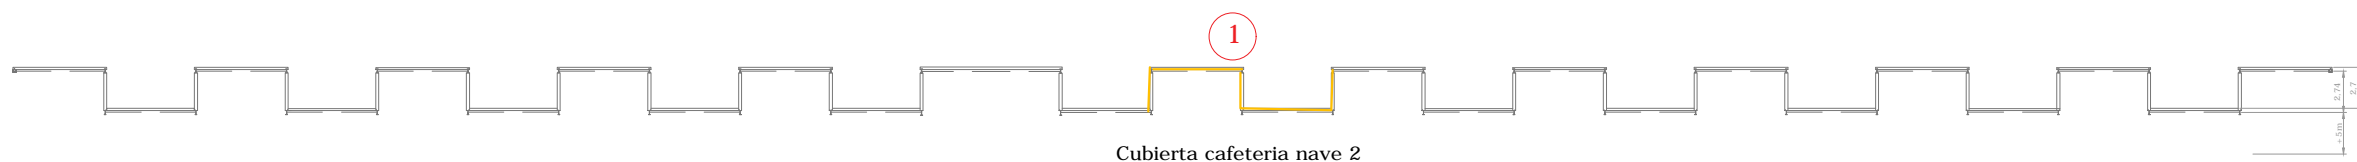

PLANTA

SECCIÓN

— Sobre cubierta chapa grecada fijada mecánicamente sobre rastreles como envolvente a la antigua cubierta

- ① FALDONES DE ACTUACION CAFETERIA NAVE 1
Ejecucion de sobrecubierta de chapa grecada sobre faldones y petos existentes con parte proporcional de solapes
- ② FALDONES DE ACTUACION MODULO 228-231
Ejecucion de sobrecubierta de chapa grecada sobre un faldón inferior inclusive petos y terminaciones.

PROMOTOR MERCAGRANADA	NAVE DE FRUTAS Y VERDURAS 2	FECHA OCT/2018
 MERCAGRANADA www.mercagranada.es		ESCALA 1/500
	PLANO PLANTA CUBIERTA	PLANO 02