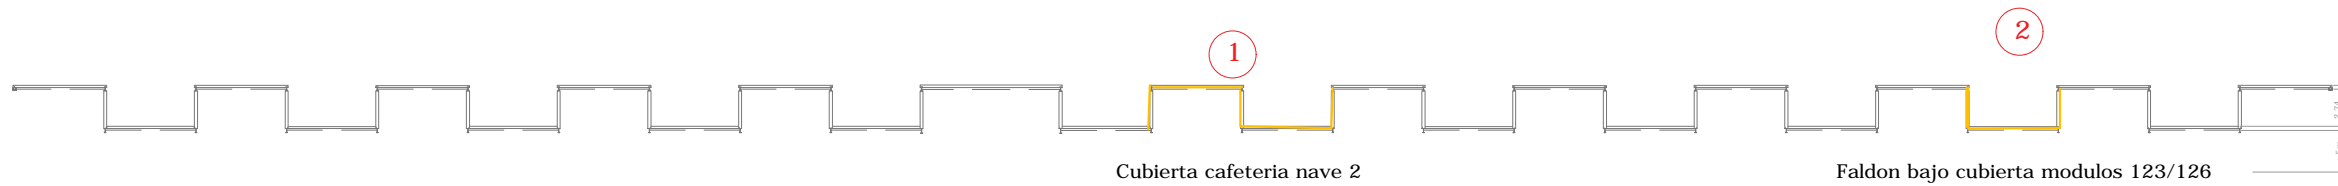

PLANTA

SECCIÓN

— Sobre cubierta chapa grecada fijada mecanicamente sobre rastreles como envolvente a la antigua cubierta

- ① FALDONES DE ACTUACION CAFETERIA NAVE 1
Ejecucion de sobrecubierta de chapa grecada sobre faldones y petos existentes con parte proporcional de solapes
- ② FALDONES DE ACTUACION MODULO 228-231
Ejecucion de sobrecubierta de chapa grecada sobre un faldón inferior inclusive petos y terminaciones.

PROMOTOR MERCAGRANADA	NAVE DE FRUTAS Y VERDURAS 1	FECHA OCT/2018
 MERCAGRANADA www.mercagranada.es		ESCALA 1/500
	PLANO PLANTA CUBIERTA	PLANO 01