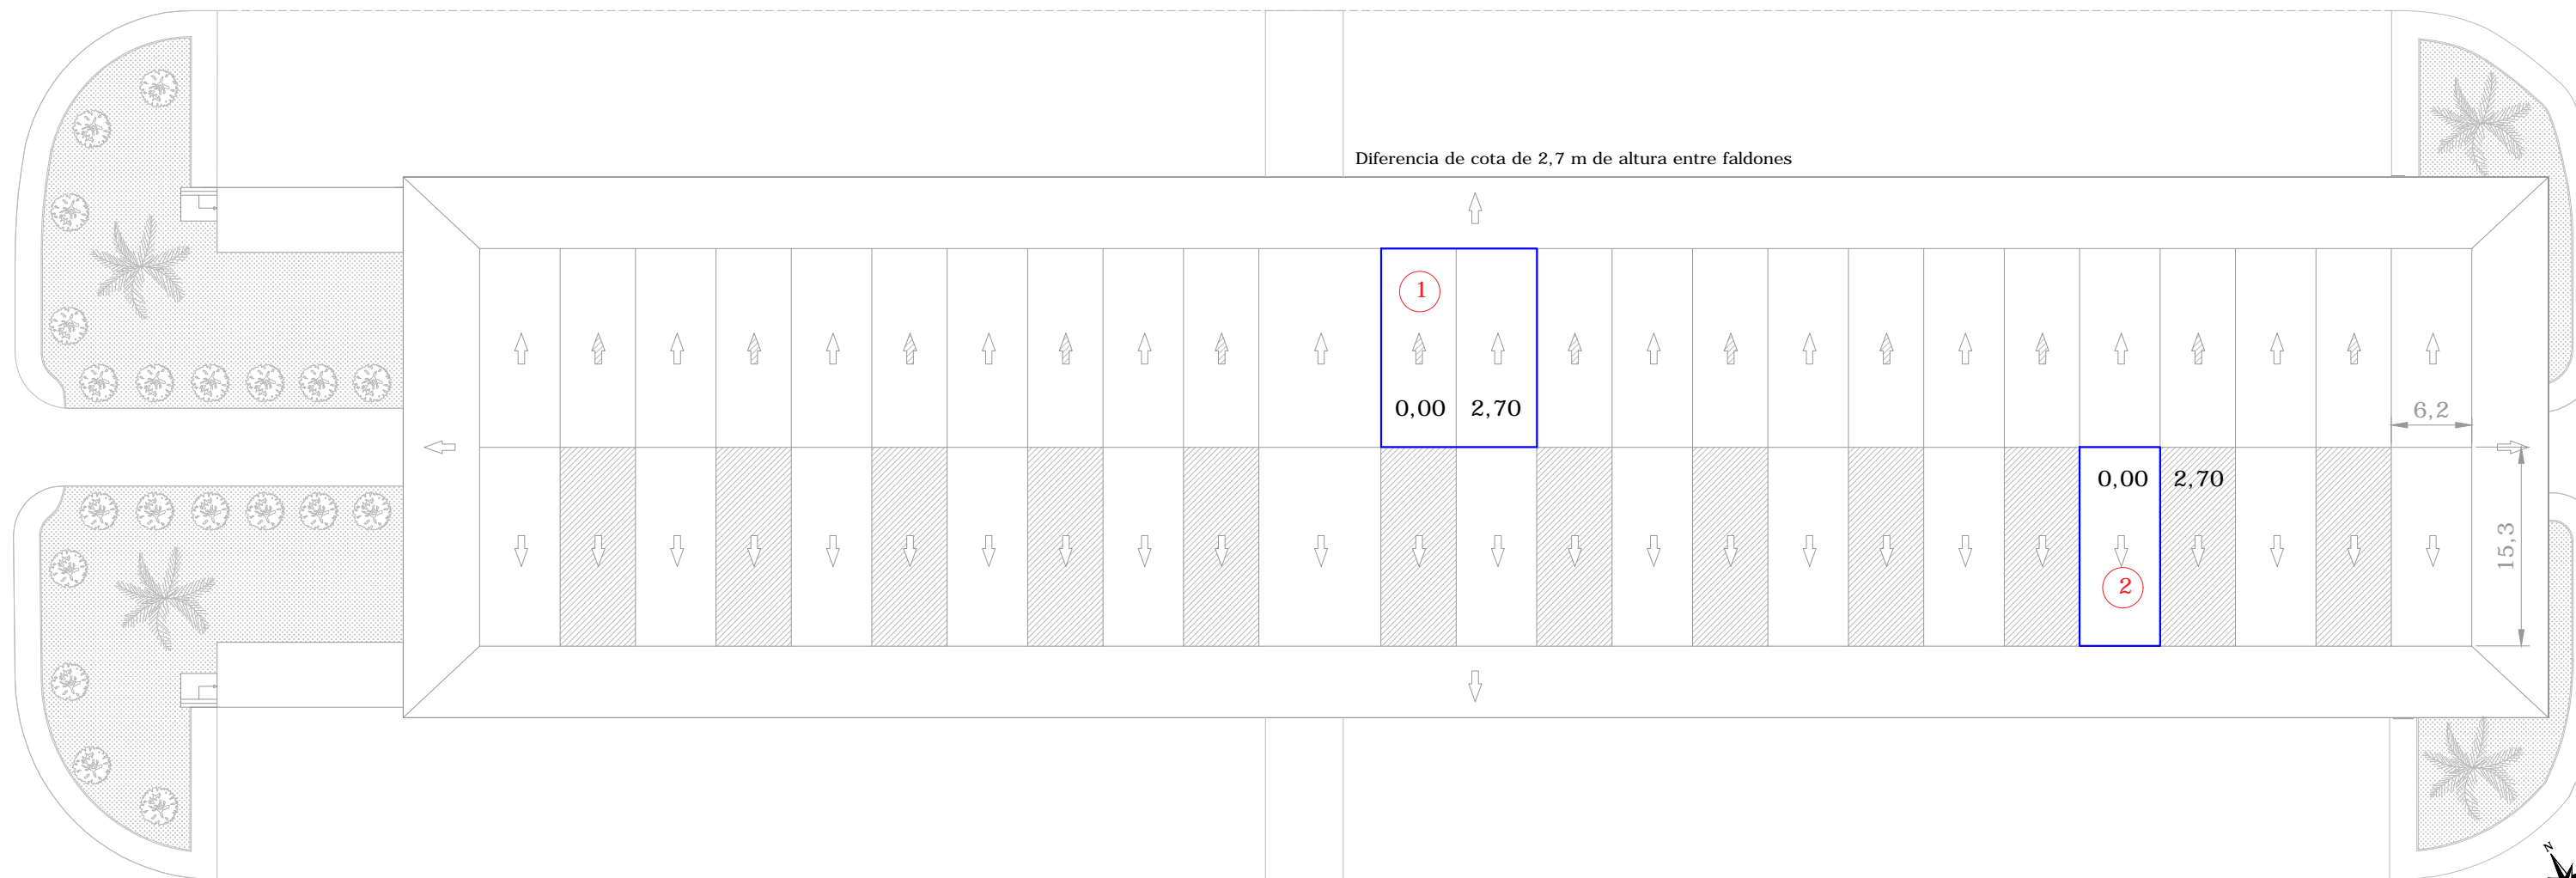

PLANTA

SECCIÓN

— Sobre cubierta chapa grecada fijada mecanicamente sobre rastreles como envolvente a la antigua cubierta

- ① FALDONES DE ACTUACION CAFETERIA NAVE 1
Ejecucion de sobrecubierta de chapa grecada sobre faldones y petos existentes con parte proporcional de solapes
- ② FALDONES DE ACTUACION MODULO 228-231
Ejecucion de sobrecubierta de chapa grecada sobre un faldón inferior inclusive petos y terminaciones.

PROMOTOR MERCAGRANADA	NAVE DE FRUTAS Y VERDURAS 1	FECHA OCT/2018
 MERCAGRANADA www.mercagranada.es		ESCALA 1/500
	PLANO PLANTA CUBIERTA	PLANO 01