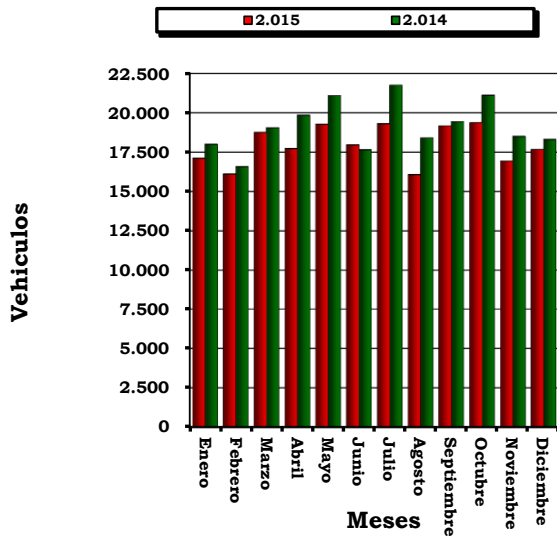

MOVIMIENTO DE ENTRADAS DE VEHICULOS A LA UNIDAD ALIMENTARIA DURANTE EL AÑO 2015

M E S E S	2.015		2.014		DIFERENCIAS		%	
	Carga	Descarga	Carga	Descarga	Carga	Descarga	Carga	Descarga
Enero	17.126	4.828	17.994	4.818	-868	10	-4,82	0,21
Febrero	16.119	3.853	16.583	4.804	-464	-951	-2,80	-19,80
Marzo	18.758	5.527	19.056	5.773	-298	-246	-1,56	-4,26
Abril	17.731	5.047	19.851	5.655	-2.120	-608	-10,68	-10,75
Mayo	19.284	5.212	21.102	6.184	-1.818	-972	-8,62	-15,72
Junio	17.961	5.352	17.656	5.240	305	112	1,73	2,14
Julio	19.311	5.618	21.762	4.989	-2.451	629	-11,26	12,61
Agosto	16.077	3.895	18.409	3.867	-2.332	28	-12,67	0,72
Septiembre	19.176	4.932	19.445	5.428	-269	-496	-1,38	-9,14
Octubre	19.375	5.178	21.118	5.014	-1.743	164	-8,25	3,27
Noviembre	16.941	4.264	18.495	4.857	-1.554	-593	-8,40	-12,21
Diciembre	17.678	5.167	18.302	4.889	-624	278	-3,41	5,69
SUMA	215.537	58.873	229.773	61.518	-14.236	-2.645	-6,20	-4,30
BONOS	33.383	57.730	36.750	55.750	-3.367	1.980	-9,16	3,55
TOTAL	248.920	116.603	266.523	117.268	-17.603	-665	-6,60	-0,57

MOVIMIENTOS DE CARGA