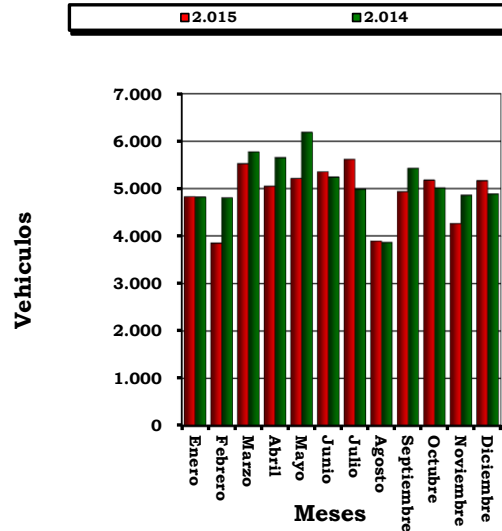

MOVIMIENTOS DE DESCARGA