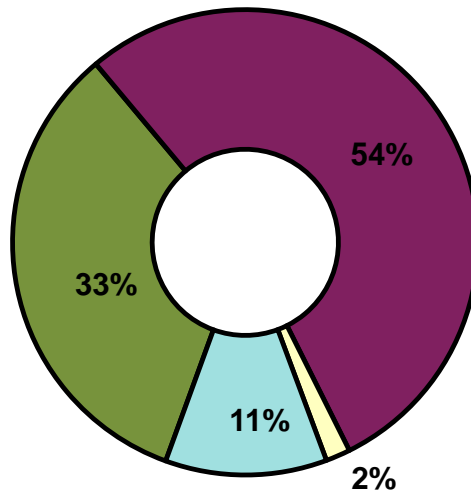

CLASIFICACION DE ENTRADAS DE VEHICULOS A LA UNIDAD ALIMENTARIA DURANTE EL AÑO 2015

MESES	VEHICULOS				TOTALES			
	Hasta 1 Tm	De 1 a 4 Tm	De 4 a 8 Tm	Más de 8 Tm	2.015	2.014	DIFERENCIA	%
Enero	8.157	12.024	235	1.538	21.954	22.812	-858	-3,76
Febrero	7.532	10.756	236	1.448	19.972	21.387	-1.415	-6,62
Marzo	8.687	13.432	251	1.915	24.285	24.829	-544	-2,19
Abril	8.158	12.577	211	1.832	22.778	25.506	-2.728	-10,70
Mayo	9.047	13.018	259	2.172	24.496	27.286	-2.790	-10,23
Junio	8.832	12.346	218	1.917	23.313	22.896	417	1,82
Julio	9.233	13.174	255	2.267	24.929	26.751	-1.822	-6,81
Agosto	7.196	10.879	232	1.665	19.972	22.276	-2.304	-10,34
Septiembre	8.566	13.336	263	1.943	24.108	24.873	-765	-3,08
Octubre	8.628	13.501	290	2.134	24.553	26.132	-1.579	-6,04
Noviembre	7.572	11.482	254	1.897	21.205	23.352	-2.147	-9,19
Diciembre	8.454	12.138	271	1.982	22.845	23.191	-346	-1,49
SUMA	100.062	148.663	2.975	22.710	274.410	291.291	-16.881	-5,80
BONOS	21.837	47.690	3.263	18.323	91.113	92.500	-1.387	-1,50
TOTAL	121.899	196.353	6.238	41.033	365.523	383.791	-18.268	-4,76

CLASIFICACION DE VEHICULOS

Hasta 1 Tm
 De 1 a 4 Tm
 De 4 a 8 Tm
 Más de 8 Tm